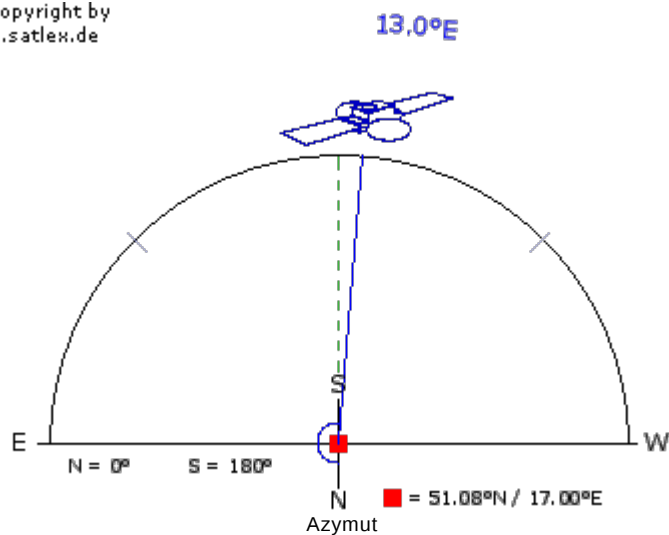

Kalkulator azymutu i elewacji

Twoja lokalizacja:

Szerokość geograficzna:
51.08° N (51° 4' 47")Długość geograficzna:
17.00° E (17° 0' 0")Miasto:
WrocławKraj:
Polska

Skos LNB (Skew)

© Copyright by
www.satlex.de

Dla twojej lokalizacji, wyliczono następujące parametry:

Azymut:
185.14° (True North)Kąt elewacji:
31.45°Skos LNB (Skew):
3.22°Kąt offsetu:
20.36°Odległość do satelity:
38489.20 KmOpóźnienie sygnału:
256.59 ms (Uplink + Downlink)Kąt deklinacji:
-7.35°Kąt godzinowy polarmounta:
184.42°Kąt ustawienia silownika:
4.42° ZachódSatelita:
Eutelsat Hot Bird 13B/C/D (13.0° E = 347° W)© Copyright by www.satlex.de
Kąt elewacji